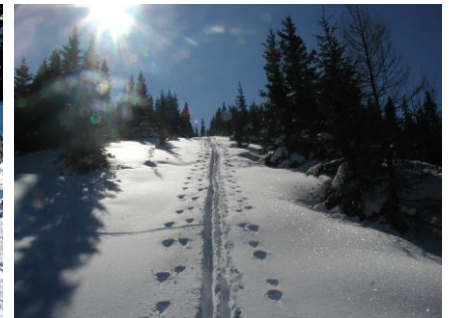

Wenn Schneeflocken um die Nase tanzen und Eiskristalle in allen Farben glitzern, dann heißt´s „außi an die frische Luft“, und den Winterurlaub in vollen Zügen genießen.

Das Familienschigebiet St. Lambrecht-Grebenzenalm ist nur 5min entfernt. Mit gratis Pistentaxi geht´s nach einem Frühstück mit Milch, so frisch wie sie nur sein kann, los auf die Piste: 23 bestpräparierte Pistenkilometer warten dort!

Auf der Grebenzenhütte gibt es den besten Zirbenschknaps, beim Jera in der Talstation speist man die besten Selchwürstel und im Sportshop wird man halt noch vom Chef persönlich beraten.

Das ist Winterurlaub für die Familie, mit echte Leut´, in echter Natur!

- ❖ 7 Nächte Winterurlaub am Schilcherhof
- ❖ Ermäßigungen im Skigebiet (zB Shop)

7 Nächtigungen in einer Ferienwohnung für bis zu 4 Personen	430 Euro
7 Nächtigungen in einem Bio-Ferienhaus für bis zu 6 Personen	620 Euro

ALLTAG RAUS - SCHILCHERHOF REIN!
 Und plötzlich bist du wie verwandelt
 und der Tag hat wieder 24 gemeinsame Stunden.